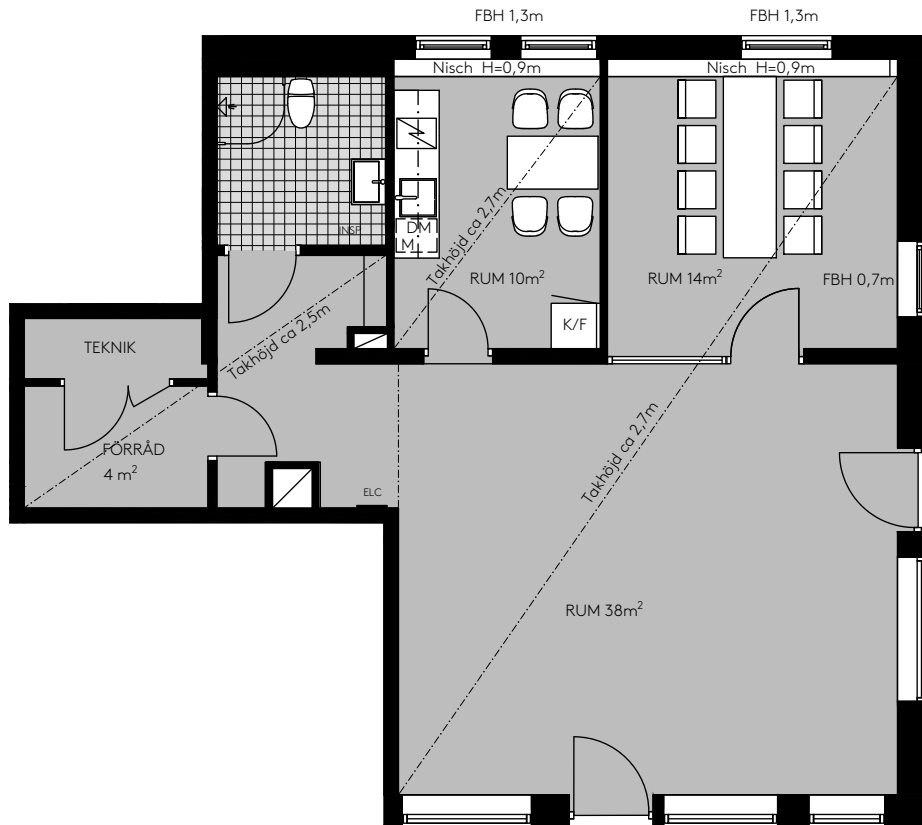

KYRKBACKEN VALLENTUNA

LOKAL, 82 m²

LOKLAL:
C1004

CREDENTIALIA

Med reservation för ändringar och eventuella tryckfel.

SKALA 1:100

ORIGINALFORMAT A4